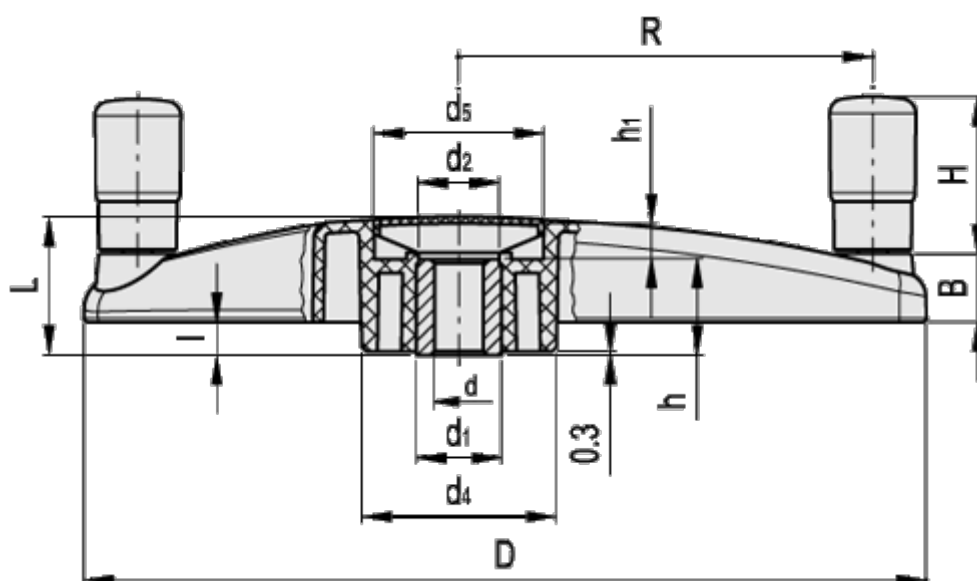

Varenummer: 23102077315  
Beskrivelse: E+G Håndhjul  
ETK.400+I A-20-C5

## Mål

B	= 28	h	= 38
d	= 400	h1	= 14
d1	= 35	l	= 12
d2	= 33	L	= 54
d4	= 80	R	= 178
d5	= 70		
d h7	= 20		
H	= 65		